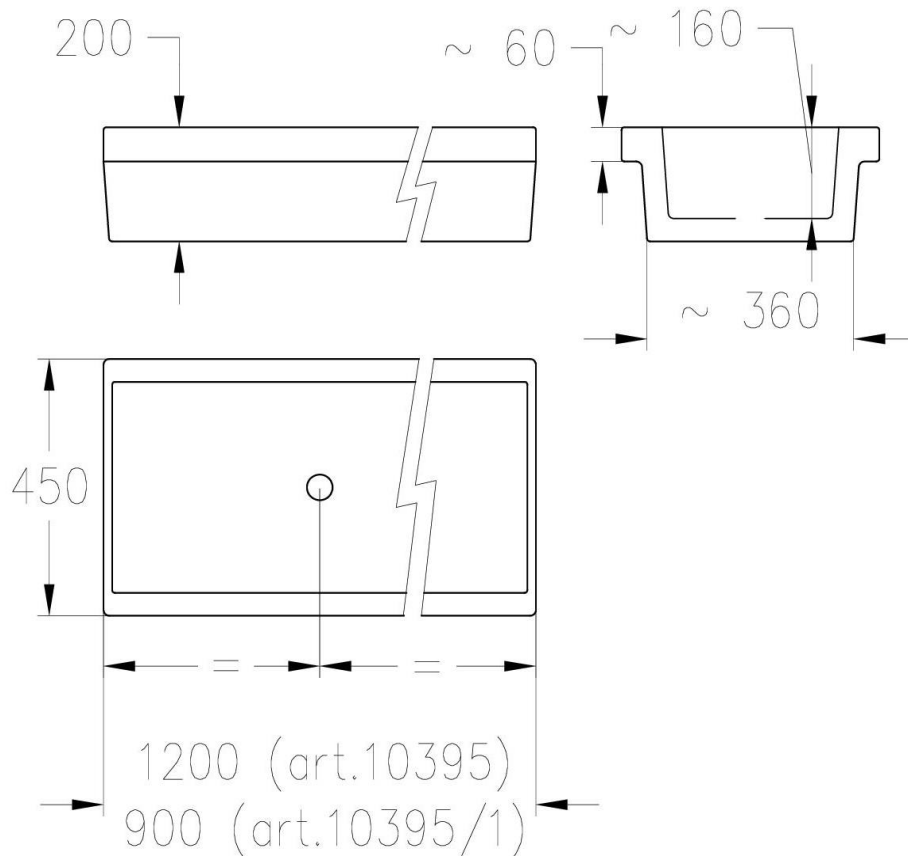

**Articolo / Item / Artículo
Article / Artikel**

10395

**Varianti / Other Versions
Otras Opciones / Autres Options
Zusätzliche Varianten**

10395/1

R2

Lavabo a canale in Vitreous china bianco da appoggio.

Countertop Wash trough in white Vitreous China.

Lavamano colectivo in Vitreous China blanco para fijación encimera.

Lavabo rigole in Vitreous China blanc à poser.

Waschrinne aus weißem Vitreous China, für Installation auf Platte

IT

COMPOSIZIONE

- Struttura in ceramica

Installation: Countertop installation

OTHER VERSIONS

- 10395/1 Length 900mm

ES

COMPOSICIÓN

- Estructura de cerámica

CARACTERÍSTICAS FUNCIONALES

Fijación: Encimera

- 10395/1 Longueur 900mm

DE

LIEFERUMFANG

- Struktur aus Keramik

FUNKTIONALE EIGENSCHAFTEN

Installation / Montage: auf Platte

Zusätzliche Varianten

- 10395/1 Version mit 900 mm Länge